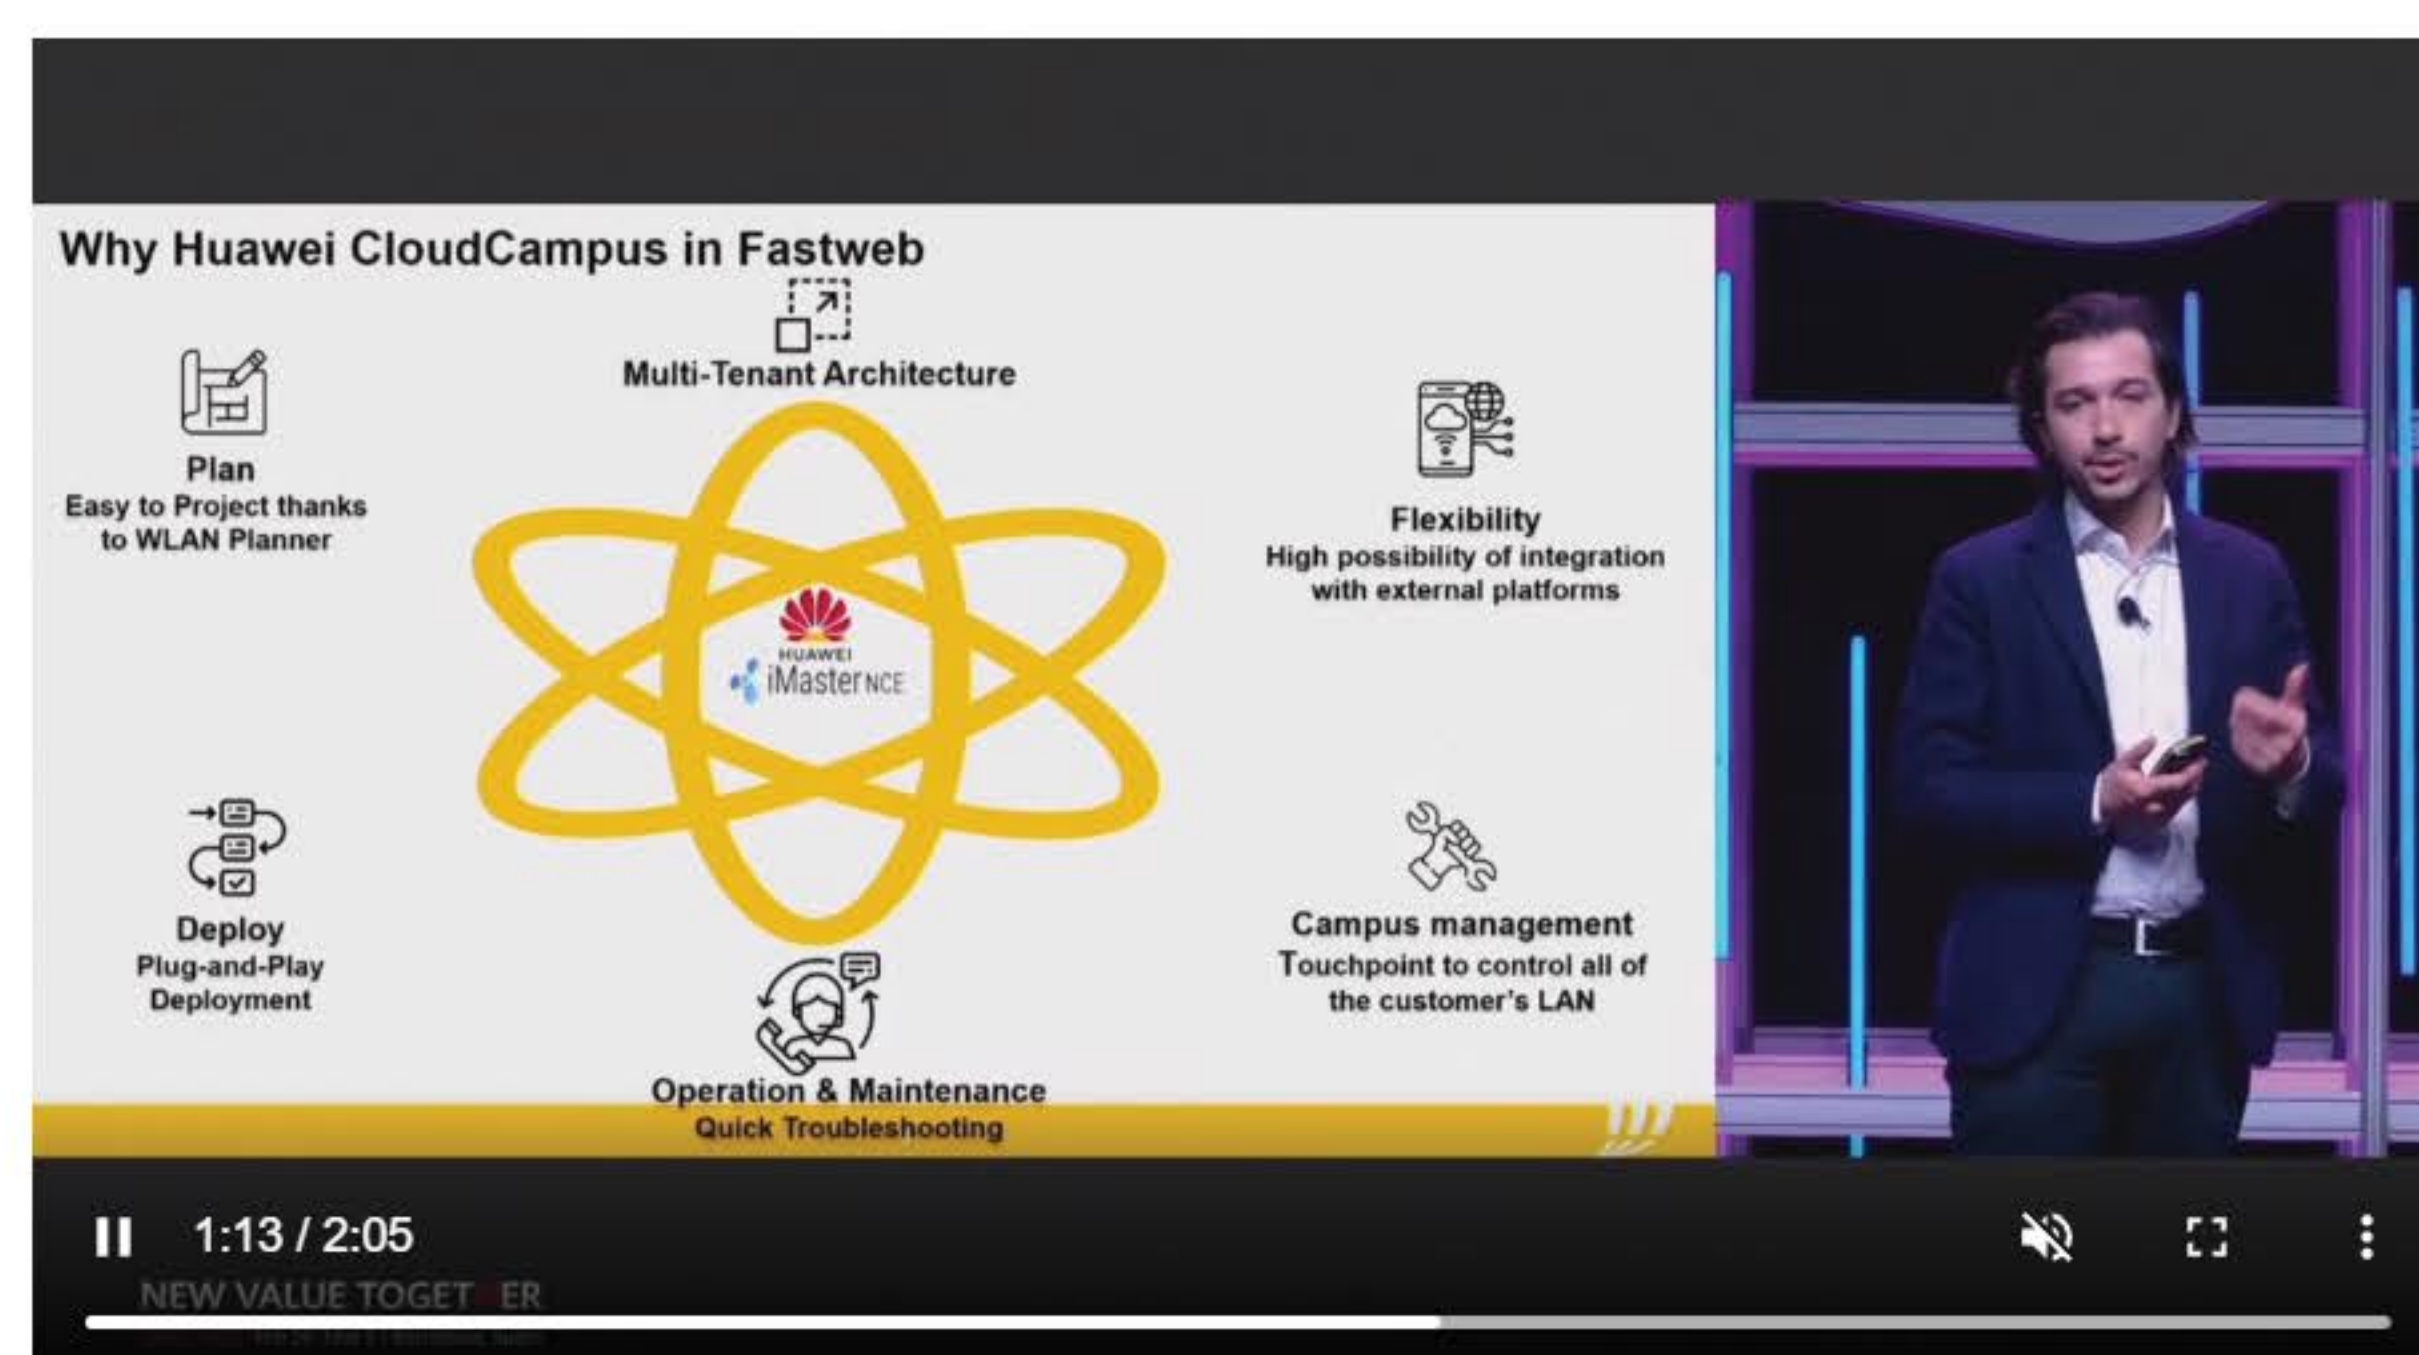

Rezervišite Besplatnu Konsultaciju

Koje uređaje uključuje Fast Track Promotion?

Fast Track Promocija

uključuje sve od AirEngine WiFi6 WLAN opreme do inteligentnih CloudEngine switcheva.

Uz Vodeće Smart Antenna Uređaje,

Huawei AirEngine WiFi 6 serija uređaja pomaže organizacijama da uvedu WiFi6 mrežu bez "rupa" u pokrivenosti.

CloudEngine S5735-L

switchevi su izgrađeni na next-generation hardveru visokih performansi, a pokreću se uz Versatile Routing Platform (VRP).

Uz fleksibilan Ethernet *networking* i kontrolu sigurnosti, pružaju podršku za više Layer 3 routing protokola.

CloudCampus 3.0

Ovo rešenje olakšava uvođenje tehnologija poput big data, AI i SND. Istovremeno omogućava automatizaciju i inteligentno upravljanje i održavanje (O&M) mreže.